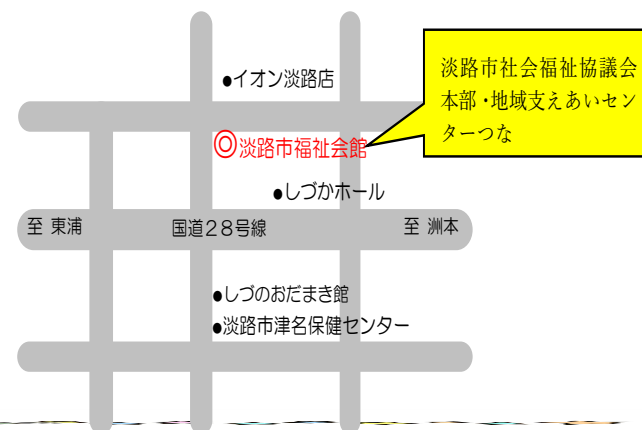

民生委員さんの活動から

先日、民生委員さんと一人暮らしの方のお宅を訪問するのに同行させていただく機会があり、訪問すると、室内の窓を締めきって扇風機もエアコンもかかっておらず、室内はまるでサウナの様相。「扇風機を倉庫から出したいけど足腰がわるくてな」と。民生委員さんと扇風機を出して、掃除を一緒に使い使える状態に。エアコンも試運転をすると稼働して、屋内の涼をとることができました。民生委員さんが訪問せずにそのままの状態で何日か経過していたらと思うと肝を冷やす思いです。

一般的に夏場の室温は28℃以下に保つことが推奨されています。また、水分補給は1日2リットルが目安とされており個人差はありますが、口の渇きを感じる前に水分補給をすることが適切とされています。連日テレビやニュースなどでも熱中症警戒アラートなどの報道がなされ、私自身も夏を『楽しむ』ことを忘れるほどの暑さです。その中でも、地域の夏祭りやイベントが再開され、海水浴場もにぎわっています。何年かぶりの“夏”を感じながら回復していく地域の活動を嬉しく思い、根っからの野球0年の私は、白球を追う高校球児たちを応援して、夏を楽しみたいと思います。

みなさん、くれぐれも夏場の体調管理にはご注意ください。(だいどう)

☆この広報誌が不要となった場合は、資源ゴミの『その他の紙類』としてリサイクルにご協力をお願いします